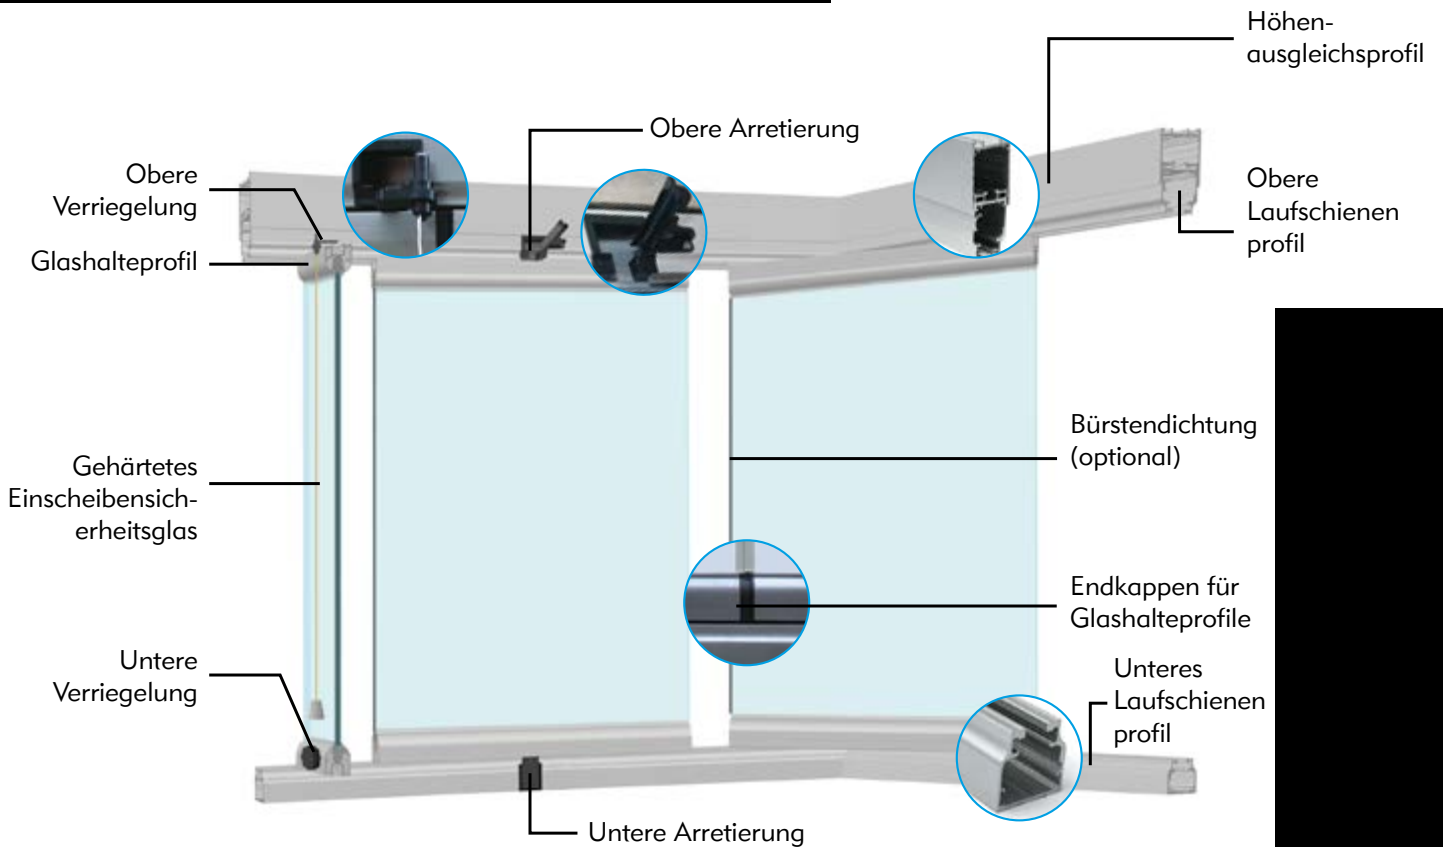

Terrassenverglasungen

Mit einer rahmenlosen Terrassenverglasung von Cover Glass wird eine emotionale Verbindung zwischen Haus und Garten geschaffen, denn diese läßt sich problemlos öffnen und schließen und ermöglicht durch die rahmenlose Ausführung eine ungestörte Sicht nach draußen. Witterungseinflüsse wie Regen, Schnee, Wind und Kälte sind ausgeschlossen - die Terrasse läßt sich nun ganzjährig nutzen.

Vorteile einer Balkon- und Terrassenverglasung, die überzeugen !

- Schutz vor Kälte, Lärm, Schmutz, Wind, Regen und Schnee
- Verbesserung des Einbruchschutzes
- Schaffung eines geschlossenen Spielplatzes für Kinder
- Realisierung eines ganzjährig zu nutzenden Raumes der Ruhe und Entspannung

und das alles mit geringem finanziellen Aufwand !