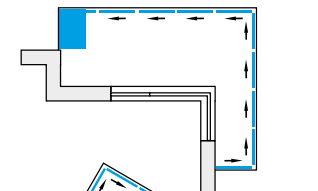

Die Cover Glass Technologie wird für die Verglasung von Terrassen und Alkonen mit verschiedenen Formen und Abmessungen angewendet.

**Achtung!** Nicht alle dargestellten Flügelmaße dürfen ohne Beschränkungen verwendet werden. Bei Anfragen oder Bestellungen geben Sie bitte immer die Lage der Wohnebene an, damit die jeweiligen Scheibengrößen den statischen Anforderungen entsprechend festgelegt werden können.