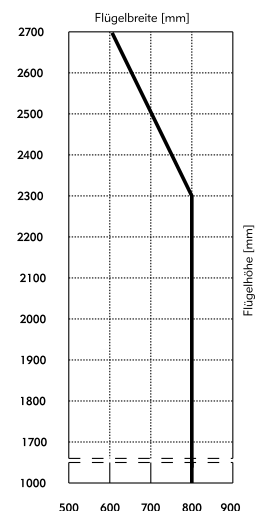

Die Cover Glass Technologie wird für die Verglasung von Terrassen und Alkonen mit verschiedenen Formen und Abmessungen angewendet.